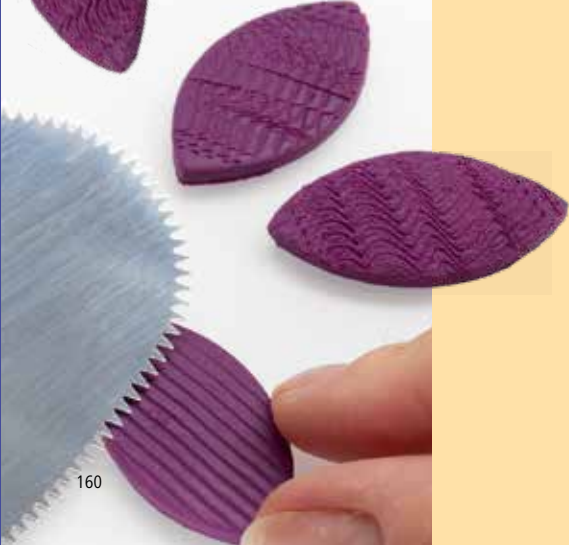

designed by Bettina Welker